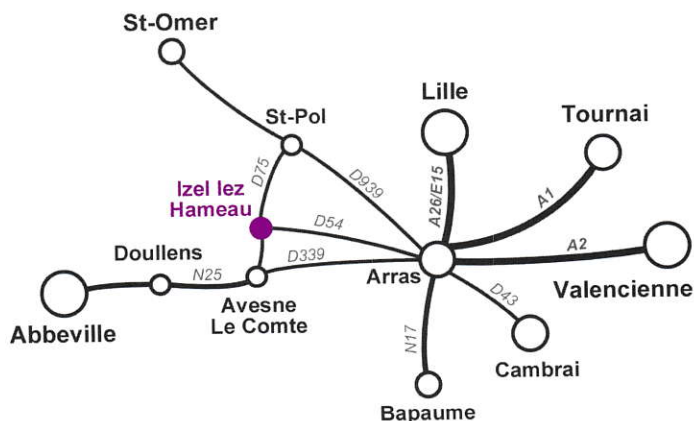

Dégustation de vins ce week-end

Alsace • Champagne • Bordeaux

ER SUR LA VOIE PUBLIQUE

www.netpublicite.com • www.groupe-av.com

Dégustation de vins ce week-end

Alsace • Champagne • Bordeaux

Vente à emporter

Les producteurs
viennent à vous !

Samedi

17
mars

de 10h à 20h

&

Dimanche

18
mars

de 10h à 18h

Salle polyvalente

1, rue des Écoles
62690 IZEL LEZ HAMEAU

Salle polyvalente

1, rue des Écoles
62690 IZEL LEZ HAMEAU